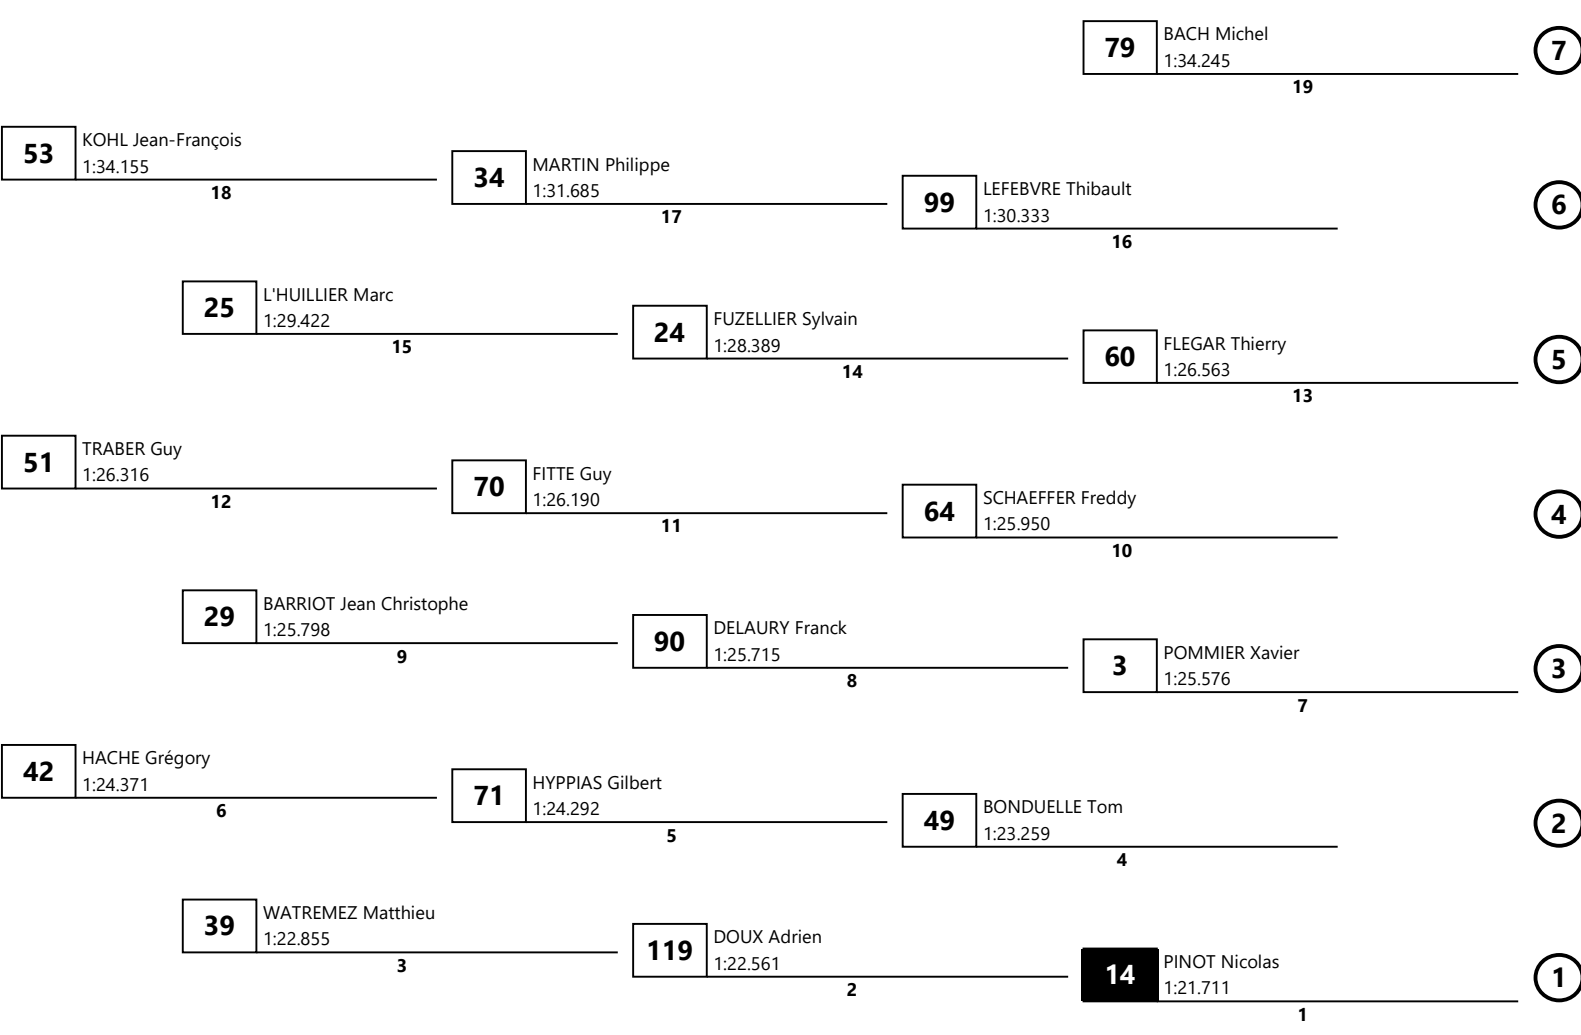

# WERC - Week-End Racing Cup GP Racer : Alès (30), 03 - 05 octobre 2025

## Challenge des Monos

Pôle Mécanique Alès Cévennes (2.5 km)

### Course 1

Grille de départ

Heure départ : 04/10/2025 18:30 Fermeture pré-grille 18:00 Durée : 15 Tr. (37.5 Kms)

Pôle position

Les résultats sont provisoires jusqu'à la fin du délai de réclamation et d'appel soit 30 minutes après leurs affichages officiels.

Directeur de course : **ROUET Lionel**  
Directeur de course adjoint :  
**DEL RIO Maryse / FERRER Serge**

Commissaires Sportifs  
**GAUSSEN Gérard / GOMES DE PINHO Marion**

Chronométrage : **MAIERHOFER Morgane**  
[www.ernitytime.events](http://www.ernitytime.events)  
Technique : **LE RUYER Gaëtan**