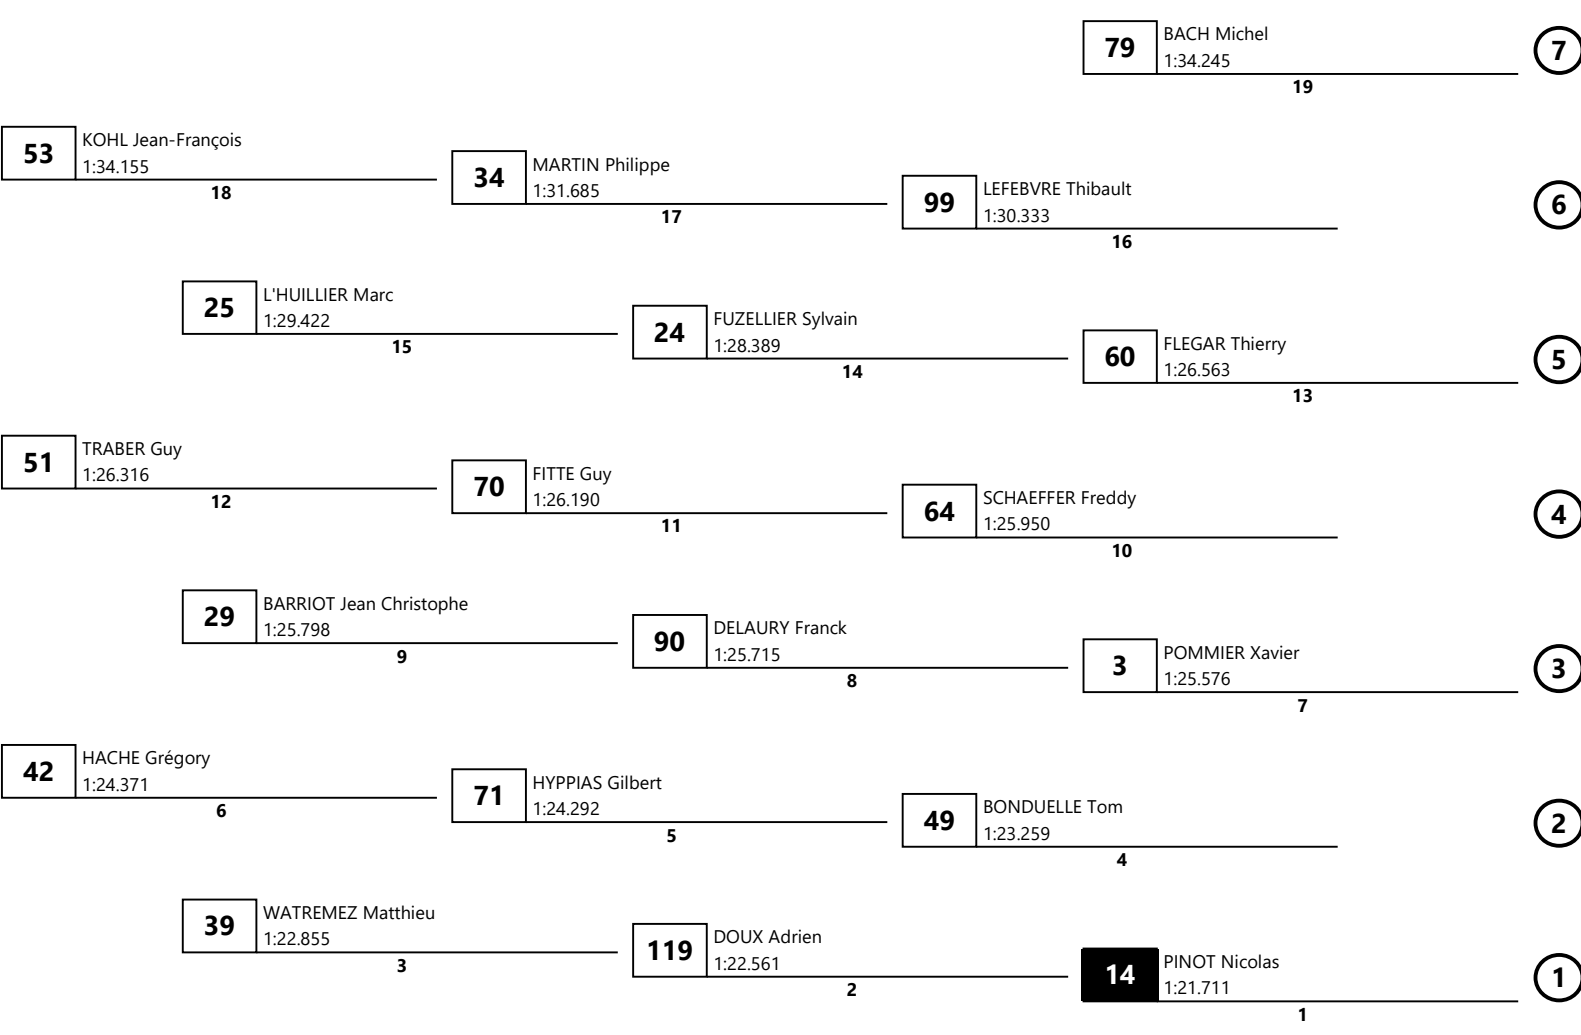

WERC - Week-End Racing Cup GP Racer : Alès (30), 03 - 05 octobre 2025

Challenge des Monos Course 2

Pôle Mécanique Alès Cévennes (2.5 km)
Grille de départ

Heure départ : 05/10/2025 12:50 Fermeture pré-grille 12:40 Durée : 15 Tr. (37.5 Kms)

Pôle position

Les résultats sont provisoires jusqu'à la fin du délai de réclamation et d'appel soit 30 minutes après leurs affichages officiels.

Directeur de course : **ROUET Lionel**
Directeur de course adjoint :
DEL RIO Maryse / FERRER Serge